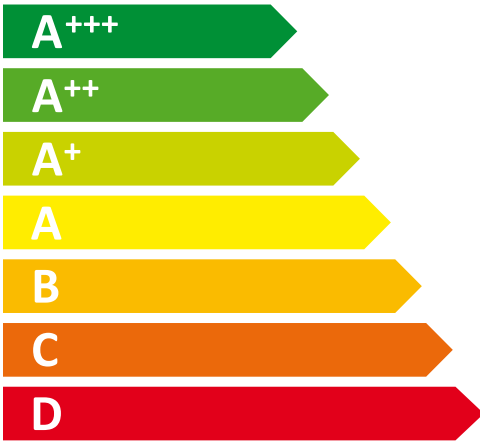

ENERG
енергия · ενεργεια

BAUKNECHT

BD 8C WBS

ENERGIA · ЕНЕРГИЯ · ΕΝΕΡΓΕΙΑ
ENERGIJA · ENERGY · ENERGIE
ENERGI

177
kWh/annum

174
min/cycle*

8,0
kg

63
dB