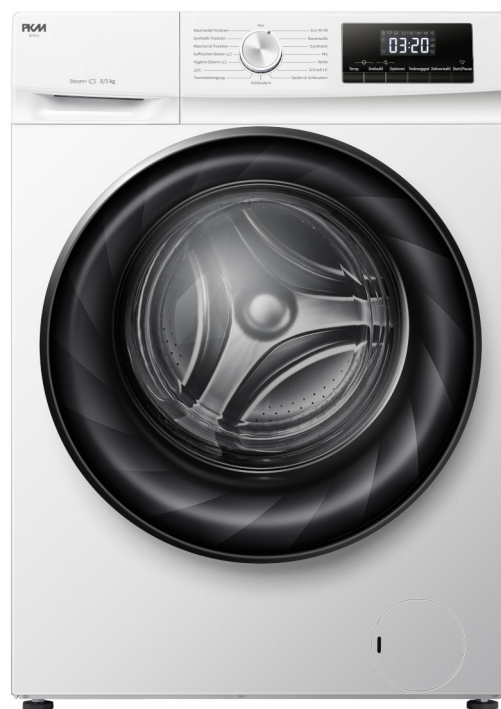

Waschtrockner Potsdam WAT8510

Beschreibung

Ausgestattet mit 15 Programmen inklusive Pure Steam

Highlights

- ✓ 8 kg Waschkapazität
- ✓ 5 kg Trocknerkapazität
- ✓ Display
- ✓ 15 Programme
- ✓ Pure Steam

UVP: 829,00 €

Abbildung kann vom Original abweichen

Technische Daten	
Geräteart	Waschtrockner
Steuerung	Elektronisch & Display
Fassungsvermögen	8 kg Waschen & 5 kg Trocknen
Energieeffizienzklasse A (höchste Effizienz) bis G (geringste Effizienz) - Nur Waschen	A
Energieeffizienzklasse A (höchste Effizienz) bis G (geringste Effizienz) - Waschen und Trocknen	D
Energieverbrauch pro Waschzyklus	0,469 kW/h
Energieverbrauch pro Betriebszyklus (Waschen & Trocknen)	2,66 kW/h
Wasserverbrauch nur für Waschen und Schleudern	42 Liter
Wasserverbrauch je Betriebszyklus (Waschen & Trocknen)	80 Liter
Schleuderwirkungsklasse A (Beste) bis G (Schlechteste)	B
Geräuschemission Schleudern	74 dB/A
Geräuschemission Waschen	56 dB/A
gewichtete Leistungsaufnahme im Aus-Zustand	0,49 Watt
gewichtete Leistungsaufnahme im unausgeschaltetem Zustand	3,70 Watt
maximale Schleuderdrehzahl	1400 U/Min
Restfeuchte	53 %
Programmdauer des Standardprogramms - Nur Waschen	206 Minuten
Programmdauer des Standardprogramms - Waschen & Trocknen	690 Minuten
Angabe zum Gerät	Freistehend
Schutzklasse	IPX4
Ausstattung	
Innenraum	Edelstahl
Heizelement	verdeckt
ECO-Funktion	Ja
Programme	Waschen: ECO 40-60, Baumwolle, Synthetik, Mix, Wolle, Schnell 15', Hygiene, 20°C, Spülen und Schleudern, Schleudern, Trommelreinigung; Trocknen: Baumwolle, Synthetik, Waschen & Trocknen, Pure Steam
Unwuchtkontrolle	Ja
Bedienung	Drehregler & Elektronikasten
Startzeitvorwahl	Ja
höhenverstellbare Füße	Ja
Kindersicherung	Ja
Signalton nach Programmablauf	Ja
Logistik	
Geräteabmessungen (HxBxT)	84,50 x 59,50 x 54,00 cm
Verpackungsabmessungen (HxBxT)	88,00 x 64,50 x 56,00 cm
Nettogewicht	60,00 kg
Bruttogewicht	62,00 kg
Containermenge 40HQ	221 Stück
Garantie	2 Jahre
Artikelnummer	30685
EAN Nummer	4030608306859
UVP	829,00 €