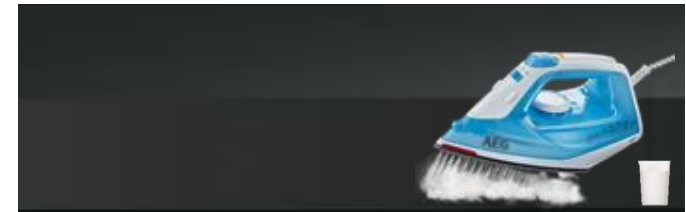

PRODUKT-HIGHLIGHTS

Leistungsstarkes, handliches Dampfbügeleisen mit variabler Dampfeinstellung sowie mit einem Plus an Sicherheit dank Restwärmeanzeige.

2300 Watt
100 g Dampfstoß

Leistungsstark

Beste Bügelergebnisse dank 2300 Watt, einem kraftvollen Dampfstoß bis zu 100 g sowie permanentem Dampf 0-30 g pro Minute. So lassen sich alle Textilien leicht glätten.

Extra sicher

Die ThermoSafe™ Restwärmeanzeige wechselt die Farbe von rot zu schwarz, sobald die Temperatur der Bügelsohle unter 40 °C gesunken ist. So kann das Dampfbügeleisen sicher verstaut werden.

SoftGlide™

Souverän

Beste Gleitfähigkeit und effiziente Dampfverteilung dank SoftGlide™ Keramiksohle mit 26 aktiven Dampfaustrittsöffnungen

TOP Zubehör-Empfehlung

ACA 20

Bügelschuh

Kleine bis große Sohle

PNC: 900 167 293
EAN: 7319599014484
UVP: 19,99 €

AWFLJL 4

Tischwasserfilterkanne

1 Filterkanne 2,3 l + 1 Kartusche

PNC: 900 166 983
EAN: 7319599011780
UVP: 19,99 €

DAMPFBÜGELEISEN

DB 1730

EasyLine

Leistung (Watt)	2300
Dampfstoß (g/Stoß)	100
Variabler Dampf (g/Min.)	0-30
Dampfeinstellung	2
Vertikaldampf	✓
Restwärmeanzeige (beide Seiten)	✓
AutoOff	✓
Bügelsohle	Keramik
Bügelsohle Material	SoftGlide
Dampfaustrittsöffnungen aktiv	26
Wassertank (ml)	250
Anti-Kalk-System	✓
Tropf-Stopp	✓
Feinspray	✓
Kabellänge (m)	2
Kabel / drehbar	180°
Einfüllbecher	✓
Gewicht (g)	1.049
Produktmaße (mm)	274*116*143
Gewicht inkl. Verpackung (g)	1.342
Verpackungsmaße (mm)	298*132*157
Farbe	Cerulean/White
PNC	950 008 566
UVP	54,95 €
Verpackungseinheit	4
Paletten Einheit	96
EAN-Code	