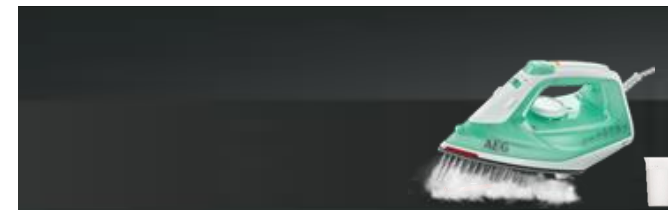

Extra sicher

Die ThermoSafe™ Restwärmeanzeige wechselt die Farbe von rot zu schwarz, sobald die Temperatur der Bügelsohle unter 40 °C gesunken ist. So kann das Dampfbügeleisen sicher verstaut werden.

Inox

Souverän

Beste Gleitfähigkeit und effiziente Dampfverteilung dank kratzresistenter INOX Edelstahlsohle mit 25 aktiven Dampfaustrittsöffnungen.

TOP Zubehör-Empfehlung

ACA 20

Bügelschuh

Kleine bis große Sohle

PNC: 900 168 339
 EAN: 7319599025268
 UVP: 5,99 €

AWFLJL 4

Tischwasserfilterkanne

1 Filterkanne 2,3 l + 1 Kartusche

PNC: 900 166 983
 EAN: 7319599011780
 UVP: 19,99 €

DAMPFBÜGELEISEN

DB 1720

EasyLine

Leistung (Watt)	2200
Dampfstoß (g/Stoß)	90
Variabler Dampf (g/Min.)	0-30
Dampfeinstellung	2
Vertikaldampf	✓
Restwärmanzeige (beide Seiten)	✓
AutoOff	✓
Bügelsohle	Inox
Bügelsohle Material	Edelstahl
Dampfaustrittsöffnungen aktiv	25
Wassertank (ml)	250
Anti-Kalk-System	✓
Tropf-Stopp	✓
Feinspray	✓
Kabellänge (m)	2
Kabel / drehbar	180°
Einfüllbecher	✓
Gewicht (g)	1.049
Produktmaße (mm)	274*116*143
Gewicht inkl. Verpackung (g)	1.342
Verpackungsmaße (mm)	298*132*157
Farbe	Aqua Mint/White
PNC	950 008 564
UVP	49,95 €
Verpackungseinheit	4
Paletten Einheit	96