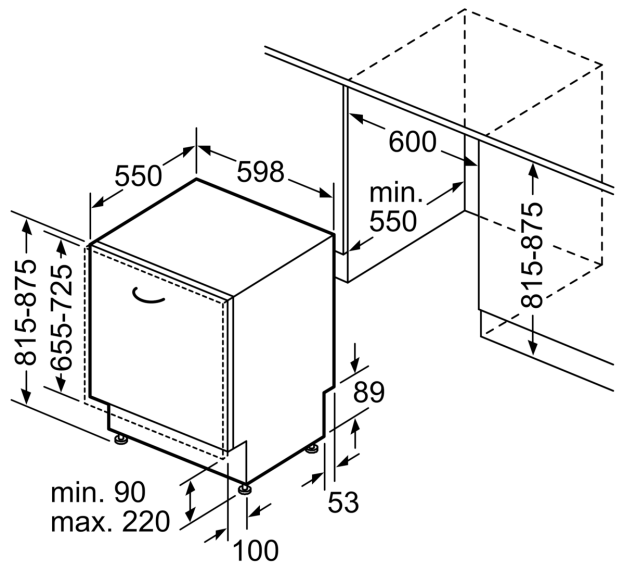

Ausstattung

Technische Daten

Energieeffizienzklasse:D
 Energieverbrauch des eco-Programms pro 100 Betriebszyklen (EU 2017/1369):84 kWh
 Höchste Anzahl von Maßgedecken (EU 2017/1369):13
 Wasserverbrauch in Litern im eco-Programm pro Betriebszyklus (EU 2017/1369): 9.0 l
 Programmdauer (EU 2017/1369): 4:30 h
 Geräuschwert: 42 dB(A) re 1 pW
 Geräusch-Effizienzklasse: B
 Bauform: Einbau
 Höhe der Arbeitsplatte: 0 mm
 Abmessungen des Gerätes: 815 x 598 x 550 mm
 Min. Nischenmaße für Installation (H x B x T): .815-875 x 600 x 550 mm
 Tiefe bei geöffneter Tür (90°): 1150 mm
 Höhenverstellbare Füße:Ja - alle von vorne
 Höhenverstellung max.: 60 mm
 Verstellbarer Sockel: Horizontal und Vertikal
 Nettogewicht: 34.6 kg
 Bruttogewicht: 36.5 kg
 Anschlusswert: 2400 W
 Absicherung: 10 A
 Spannung:220-240 V
 Frequenz:50; 60 Hz
 Reparaturindex: 9.2
 Länge Anschlusskabel:175.0 cm
 Steckerart: Schuko-/Gardy mit Erdung
 Länge Zulaufschlauch:165 cm
 Länge Ablaufschlauch: 190 cm
 EAN-Nummer: 4242003941522
 Gerätetyp: Einbau / Vollintegrierbar

Zubehör

- Gerätemaße (H x B x T): 81.5 cm x 59.8 cm x 55.0 cm

¹ auf einer Energieeffizienzklassen-Skala von A bis G

²Energieverbrauch kWh/100 Betriebszyklen (im Programm Eco 50 °C)

³ Wasserverbrauch in Liter pro Betriebszyklus (im Programm Eco 50 °C)

Maße in mm

⚡ Steckdose
() Werte mit Verlängerungssatz

Maße in mm