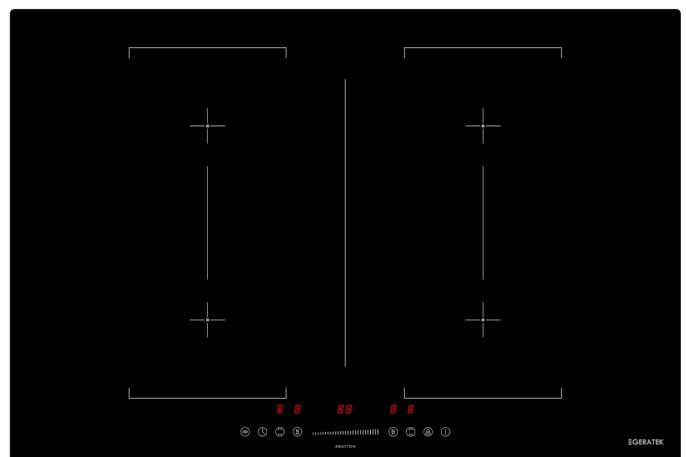

Induktionskochfeld mit 2 Flexzonen Como IN7020

Beschreibung

Mehr Flexibilität dank
der Bridge- Funktion

Highlights

- ✓ Induktionskochfeld
- ✓ Slider Touch Control
- ✓ Booster-Funktion
- ✓ Timer
- ✓ Keep-Warm Funktion

Abbildung kann vom Original abweichen

Technische Daten	
Geräteart	Induktionskochfeld mit 2 Flexzonen
Bedienpanel	Slider Touch Control
Material Kochfeld	Glaskeramik
Anzahl Kochfelder	4 inkl. Bridge-Funktion
Durchmesser Kochfeld vorne links	18,00 cm
Durchmesser Kochfeld hinten links	18,00 cm
Durchmesser Kochfeld hinten rechts	18,00 cm
Durchmesser Kochfeld vorne rechts	18,00 cm
Leistung Kochfeld vorne links	1.800 / 2.200 Watt
Leistung Kochfeld hinten links	1.800 / 2.200 Watt
Leistung Kochfeld hinten rechts	1.800 / 2.100 Watt
Leistung Kochfeld vorne rechts	1.800 / 2.200 Watt
Maximale Leistung	7.200 Watt
Spannung	220 - 240 Volt
Frequenz	50 / 60 Hz
Ausstattung	
Timer	Ja, 99 min je Zone
Restwärmeanzeige	Ja
Heizstufen	9 je Kochzone
Booster Funktion	Ja
Abschaltautomatik	Ja
Kindersicherung	Ja
Kabellänge	100 cm
automatische Topferkennung	Ja
Abmessungen Aussägung Kochfeld Breite	56,00 cm
Abmessungen Aussägung Kochfeld Tiefe	49,00 cm
Keep Warm	Ja
Logistik	
Gerätemaß Kochfeld (HxBxT)	6,20 x 77,00 x 52,00 cm
Verpackungsabmessungen Kochfeld (HxBxT)	11,20 x 81,50 x 58,00 cm
Nettogewicht Kochfeld	8,68 kg
Bruttogewicht Kochfeld	10,40 kg
Containermenge 40HQ	425 Stück
Garantie	2 Jahre
Artikelnummer	23443
EAN Nummer	4030608234435