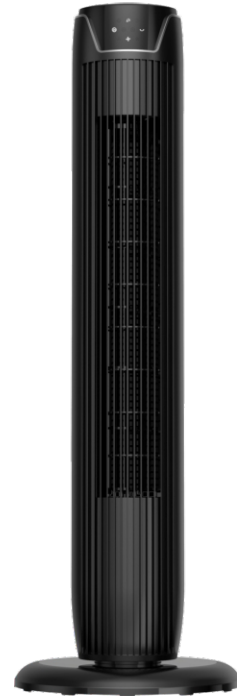

10000676

FZ10-17JR

40 48164 10320 1

- Turmventilator
- Durchmesser 91 cm
- 35 Flügel
- 3 Geschwindigkeitsstufen
- LED Display
- inkl. Fernbedienung
- Timerfunktion
- Oszillation
- 91,8 cm Höhe
- Leistung 45 W
- max. Drehzahl 1200 U/min
- Gehäuse Kunststoff/Metall
- Schallleistungspegel 62 dB(A)
- Farbe Schwarz

Midea Europe GmbH
Ludwig-Erhard-Straße 14
65760 Eschborn
Deutschland

+49 (0) 6196 90 20 0
info-meg@midea.com
www.midea.com/de

10000676

FZ10-17JR

40 48164 10320 1

- Turmventilator
- Durchmesser 91 cm
- 35 Flügel
- 3 Geschwindigkeitsstufen
- LED Display
- inkl. Fernbedienung
- Timerfunktion
- Oszillation
- 91,8 cm Höhe
- Leistung 45 W
- max. Drehzahl 1200 U/min
- Gehäuse Kunststoff/Metall
- Schallleistungspegel 62 dB(A)
- Farbe Schwarz

Midea Europe GmbH
Ludwig-Erhard-Straße 14
65760 Eschborn
Deutschland

+49 (0) 6196 90 20 0

info-meg@midea.com

www.midea.com/de

Marke	Midea
Model	FZ10-17JR
EAN	40 48164 10320 1
Produkt	10000676
Produktkategorie	Turmventilator
Produktserien	-

Design

Farbe	Schwarz
-------	---------

Leistung & Technik

Motor	Universal
Leistung [W]	45
Luftleistung [m³/min]	26
Geschwindigkeitsstufen	3
Anzahl Flügel	35
Raumgröße bis zu [m²]	-
Durchmesser [cm]	91
max. Drehzahl [r/min]	1200
Schallleistungspegel [dB(A)]	62