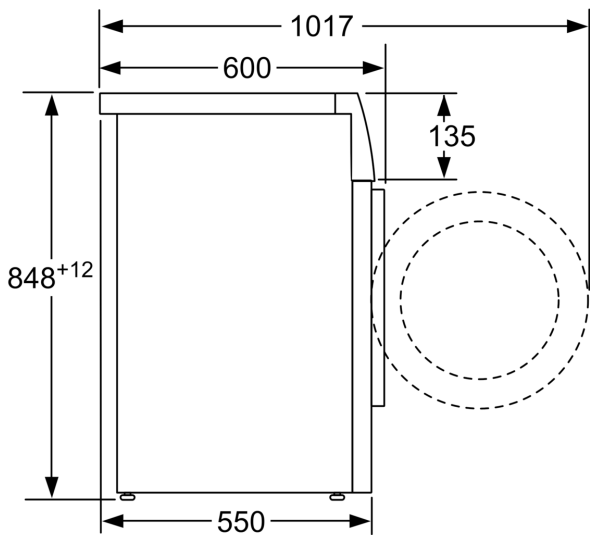

#### Technische Informationen

- unterschiebbar ab 85 cm Nischenhöhe
- Gerätemaße (H x B): 84.8 cm x 59.8 cm
- Gerätetiefe: 55.0 cm
- Gerätetiefe inkl. Türe: 60.0 cm
- Gerätetiefe mit geöffneter Türe: 101.7 cm

**Serie 4, Waschmaschine, Frontlader,  
7 kg, 1400 U/min.  
WAN280A3**

Maße in mm

Maße in mm

Maße in mm

Maße in mm