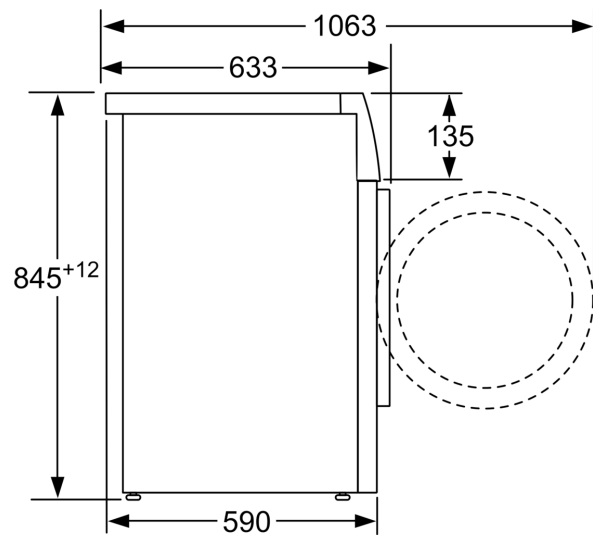

#### Technische Informationen

- unterschiebbar ab 85 cm Nischenhöhe
- Gerätemaße (H x B): 84.8 cm x 59.8 cm
- Gerätetiefe: 55.0 cm
- Gerätetiefe inkl. Türe: 60.0 cm
- Gerätetiefe mit geöffneter Türe: 101.7 cm

**Serie 4, Waschmaschine, Frontlader,  
7 kg, 1400 U/min.  
WAN280A3**

Maße in mm

Maße in mm

Maße in mm

Maße in mm