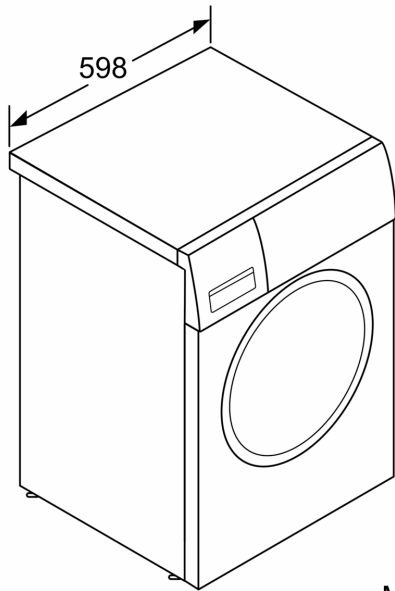

#### Technische Informationen

- unterschiebbar ab 85 cm Nischenhöhe
- Gerätemaße (H x B): 84.8 cm x 59.8 cm
- Gerätetiefe: 55.0 cm
- Gerätetiefe inkl. Türe: 60.0 cm
- Gerätetiefe mit geöffneter Türe: 101.7 cm

**Serie 4, Waschmaschine, Frontlader,  
7 kg, 1400 U/min.  
WAN280A3**

Maße in mm

Maße in mm

Maße in mm

Maße in mm