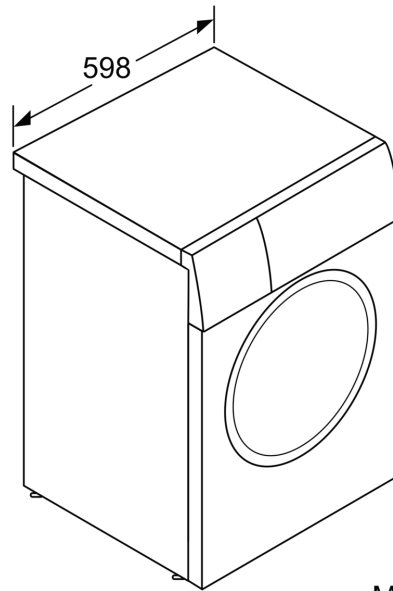

#### Technische Informationen

- unterschiebbar ab 85 cm Nischenhöhe
- Gerätemaße (H x B): 84.8 cm x 59.8 cm
- Gerätetiefe: 55.0 cm
- Gerätetiefe inkl. Türe: 60.0 cm
- Gerätetiefe mit geöffneter Türe: 101.7 cm

**Serie 4, Waschmaschine, Frontlader,  
7 kg, 1400 U/min.  
WAN280A3**

Maße in mm

Maße in mm

Maße in mm

Maße in mm