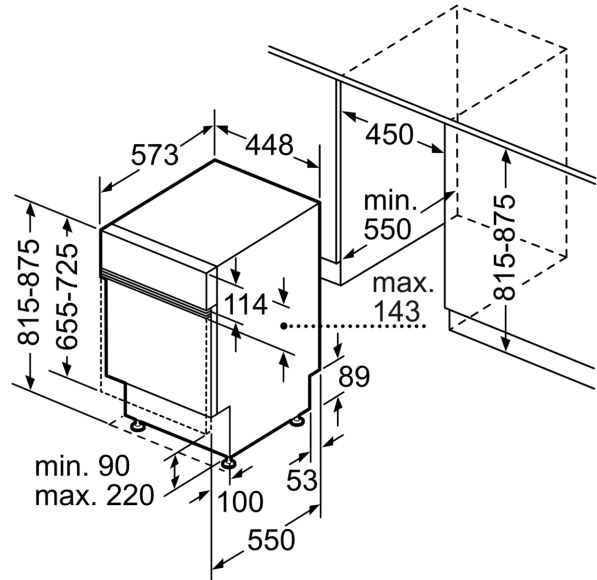

Energieeffizienzklasse: .....	E
Energieverbrauch des Eco 50°C Programm pro 100 Betriebszyklen:	76 kWh
Anzahl Maßgedecke: .....	10
Wasserverbrauch: .....	8.9 l
Programmdauer: .....	3:40 h
Geräuschwert: .....	46 dB(A) re 1pW
Geräusch-Effizienzklasse: .....	C
Bauform: .....	Einbau
Höhe der Arbeitsplatte: .....	0 mm
Abmessungen des Gerätes (H x B x T): .....	815 x 448 x 573 mm
Min. Nischenmaße für Installation (H x B x T): ...	815-875 x 450 x 550 mm
Tiefe bei geöffneter Tür (90°): .....	1150 mm
Höhenverstellbare Füße: .....	Ja - alle von vorne
Höhenverstellung max.: .....	60 mm
Verstellbarer Sockel: .....	Horizontal und Vertikal
Nettogewicht: .....	27.7 kg
Bruttogewicht: .....	29.5 kg
Anschlusswert: .....	2400 W
Absicherung: .....	10 A
Spannung: .....	220-240 V
Frequenz: .....	50; 60 Hz
Reparaturindex: .....	8.9
Länge Anschlusskabel: .....	175.0 cm
Steckerart: .....	Schuko-/Gardy mit Erdung
Länge Zulaufschlauch: .....	165 cm
Länge Ablaufschlauch: .....	205 cm
EAN-Nummer: .....	4242005415878
Gerätetyp: .....	Teilintegriert

#### Maße

- Gerätemaße (H x B x T): 81.5 cm x 44.8 cm x 57.3 cm

<sup>1</sup> auf einer Energieeffizienzklassen-Skala von A bis G

<sup>2</sup>Energieverbrauch kWh/100 Betriebszyklen (im Programm Eco 50 °C)

**Serie 2, Teilintegrierter  
Geschirrspüler, 45 cm, Gebürsteter  
Stahl  
SPI2HKS42E**

Maße in mm

⚡ Steckdose  
( ) Werte mit Verlängerungssatz

Maße in mm