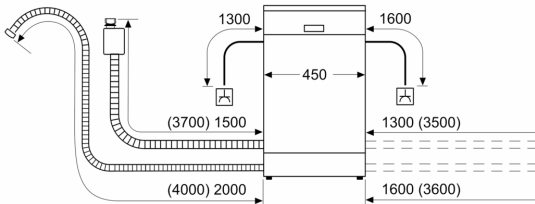

**Serie 2, Teilintegrierter
Geschirrspüler, 45 cm, Gebürsteter
Stahl
SPI2HKS42E**

Maße in mm

⚡ Steckdose
( ) Werte mit Verlängerungssatz