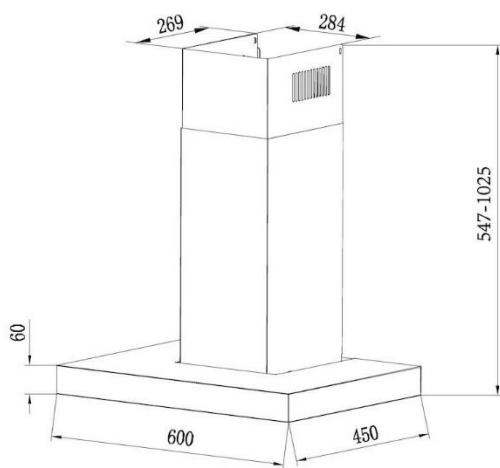

Technische Daten

Anschlusswert: < 1,0 kW

Spannung: 220 – 240 V

Frequenz: 50 – 60 Hz

Kabellänge: 1,5 m

Farbe: Edelstahl / Glas schwarz, passender Kohlefilter:
35602061

Maße

Abmessungen unverpackt (HxBxT) **548 x 600 x 450 mm**

Abmessungen verpackt (HxBxT) **560 x 645 x 380 mm**

Bruttogewicht in kg **13,80**

Nettogewicht in kg **11,50**

Art. Nr.: 36901770

EAN Code: 8059019050140

Zusätzliche Technische Daten entnehmen Sie bitte dem EU Datenblatt · Änderungen und Irrtümer vorbehalten · Nutzung/Veröffentlichung von Bildern/Texten, auch in anderen Medien, ganz oder teilweise, nur mit Genehmigung des Herausgebers · Stand: 06.12.2021