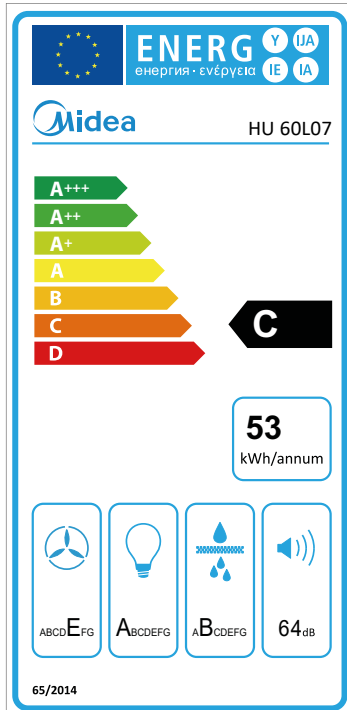

Allgemein

Marke	Midea
Modell	HU 60L07
EAN	4048164110919
Produkt	Teleskop-Dunstabzugshaube
Produktkategorie	Flachschirmhaube
Produktserien	-
Bauart	Flachschirmhaube

Design

Farbe	Weiß
Farbe Blende	Edelstahl

Leistung & Technik

Energieeffizienzklasse [A+++-D]	C
Leistungsstufen	2
Abluft-/Umluftbetrieb	•
Luftstrom (Intensiv- o. Schnelllaufstufe) Abluft [m³/h]	440

Bedienung & Anzeige

Display	-
Steuerung	Tasten
Beleuchtung	LED

Besonderheiten

Gestensteuerung	-
Touch-Steuerung	-
Bedienfeld aus gehärtetem schwarzen Glas	-

Filter

Fettfilter	Aluminium/4-schichtig
Anzahl Fettfilter	2
Spülmaschinengeeignet	Fettfilter
Aktivkohlefilter	MFK 120
Spülmaschinengeeignet	•

Verbrauch & Umwelt

Energieeffizienzklasse [A+++-D]	C
Fluidynamische Effizienz [A-G]	E
Beleuchtungsklasse [A-G]	A
Fettabscheidegrad [%]	86,2
Fettabscheidegrad-Klasse [A-G]	B
Schalleistungspegel [dB(A)]	64
Jährlicher Energieverbrauch [kWh/year]	53

Zubehör

Reduzierstück	150mm/120mm
Abluftrohr Ø	150mm
Aktivkohlefilter	2x

Anschlusswerte

Elektrische Eingangsleistung [W]	106,5
Spannung [V]	220-240
Frequenz [Hz]	50
Leistungsaufnahme im Bereitschaftszustand [Ps] W	-

Abmessungen & Gewicht

Gewicht netto/brutto [kg]	7,3/8,7
Abmessungen Gerät (H x B x T) [mm]	255x595x308
Abmessungen Verpackung (H x B x T) [mm]	388x655x338