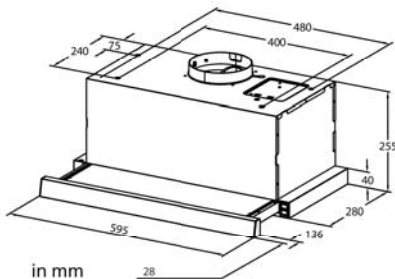

Allgemein

Marke	Midea
Modell	HU 60L07
EAN	4048164110919
Produkt	Teleskop-Dunstabzugshaube
Produktkategorie	Flachschirmhaube
Produktserien	-
Bauart	Flachschirmhaube

Design

Farbe	Weiß
Farbe Blende	Edelstahl

Leistung & Technik

Energieeffizienzklasse [A+++-D]	C
Leistungsstufen	2
Abluft-/Umluftbetrieb	•
Luftstrom (Intensiv- o. Schnelllaufstufe) Abluft [m³/h]	440

Bedienung & Anzeige

Display	-
Steuerung	Tasten
Beleuchtung	LED

Besonderheiten

Gestensteuerung	-
Touch-Steuerung	-
Bedienfeld aus gehärtetem schwarzen Glas	-

Filter

Fettfilter	Aluminium/4-schichtig
Anzahl Fettfilter	2
Spülmaschinengeeignet	Fettfilter
Aktivkohlefilter	MFK 120
Spülmaschinengeeignet	•

Verbrauch & Umwelt

Energieeffizienzklasse [A+++-D]	C
Fluidynamische Effizienz [A-G]	E
Beleuchtungsklasse [A-G]	A
Fettabscheidegrad [%]	86,2
Fettabscheidegrad-Klasse [A-G]	B
Schalleistungspegel [dB(A)]	64
Jährlicher Energieverbrauch [kWh/year]	53

Zubehör

Reduzierstück	150mm/120mm
Abluftrohr Ø	150mm
Aktivkohlefilter	2x

Anschlusswerte

Elektrische Eingangsleistung [W]	106,5
Spannung [V]	220-240
Frequenz [Hz]	50
Leistungsaufnahme im Bereitschaftszustand [Ps] W	-

Abmessungen & Gewicht

Gewicht netto/brutto [kg]	7,3/8,7
Abmessungen Gerät (H x B x T) [mm]	255x595x308
Abmessungen Verpackung (H x B x T) [mm]	388x655x338