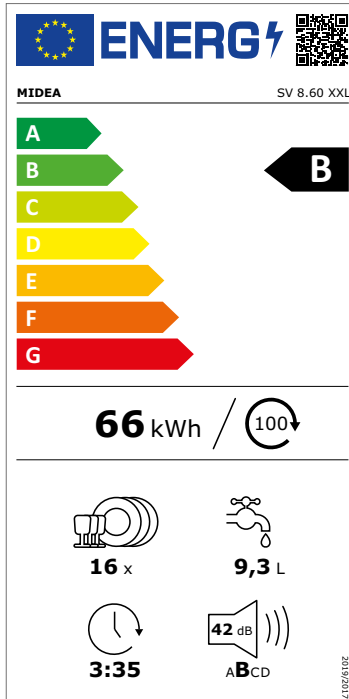

Allgemein

Marke	Midea
Modell	SV X.60 XXL
EAN	4048164114566
Produkt	Geschirrspüler
Produktkategorie	vollintegrierbar
Produktserien	Serie 8
Bauart	vollintegriert

Design

Farbe	Inox
Farbe Bedienblende	schwarz

Leistung & Technik

Energieeffizienzklasse [A-G]	B
Maßgedecke	16
Motor	Universal
Filter	3 Fach ABT
Wasserhärte einstellbar	elektronisch

Bedienung & Anzeige

Bedienung	Touch Control
Statusanzeige	LED
Digitale Anzeige Klarspüler & Salz	•/•
Startzeitvorwahl [Stunden]	0-24 h

Innenraum & Zubehör

Innenraum Material	Edelstahl
Spülarms	3
Körbe	2
Höhenverstellbarer Oberkorb	•
Klappbare Tassenhalter	•
Klappbare Tellerhalter unten	•
Besteckschublade	•
Besteckkorb	-

Funktionen

DeepClean Sprüh-Jets	•
Auto Open	•
Innenraum-Beleuchtung	•
Dual Zone	•
TURBO SPEED+	•
Power wash	-

Programme

Anzahl Programme	9
Hygiene 72 Grad	•
Universal	•
Eco	•
Auto	•
Flüsterleise - Nacht Programm	•
60 Minuten	•
Schnell	•
App-Programme (Smart Control)	Self Clean

Sicherheit & Reinigung

Wasserschutz	Vollwasserschutz

Verbrauch & Umwelt

Energieeffizienzklasse [A-G]	B
Energieverbrauch pro 100 Zyklen [kWh]	66,4
Energieverbrauch pro Zyklus [kWh]	0,664
Wasserverbrauch pro Zyklus [Liter]	9,3
Programmdauer [min]	215
Schalleistungspegel [dB(A)]	42

Anschlusswerte

Anschlusswert [W]	2100
Spannung [V]	220-240
Frequenz [Hz]	50

Abmessungen & Gewicht

Gewicht netto/brutto [kg]	37,3/42,3
Abmessungen Gerät (H x B x T) [mm]	857x598x550
Abmessungen Verpackung (H x B x T) [mm]	871x645x645