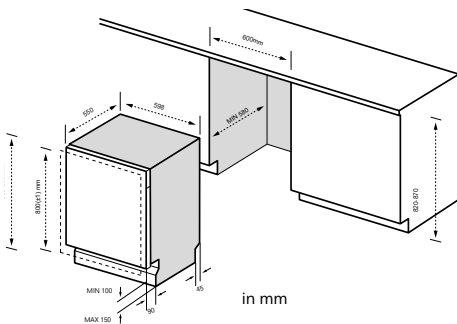

Allgemein

Marke	Midea
Modell	SV X.60 XXL
EAN	4048164114566
Produkt	Geschirrspüler
Produktkategorie	vollintegrierbar
Produktserien	Serie 8
Bauart	vollintegriert

Design

Farbe	Inox
Farbe Bedienblende	schwarz

Leistung & Technik

Energieeffizienzklasse [A-G]	B
Maßgedecke	16
Motor	Universal
Filter	3 Fach ABT
Wasserhärte einstellbar	elektronisch

Bedienung & Anzeige

Bedienung	Touch Control
Statusanzeige	LED
Digitale Anzeige Klarspüler & Salz	•/•
Startzeitvorwahl [Stunden]	0-24 h

Innenraum & Zubehör

Innenraum Material	Edelstahl
Spülarms	3
Körbe	2
Höhenverstellbarer Oberkorb	•
Klappbare Tassenhalter	•
Klappbare Tellerhalter unten	•
Besteckschublade	•
Besteckkorb	-

Funktionen

DeepClean Sprüh-Jets	•
Auto Open	•
Innenraum-Beleuchtung	•
Dual Zone	•
TURBO SPEED+	•
Power wash	-

Programme

Anzahl Programme	9
Hygiene 72 Grad	•
Universal	•
Eco	•
Auto	•
Flüsterleise - Nacht Programm	•
60 Minuten	•
Schnell	•
App-Programme (Smart Control)	Self Clean

Sicherheit & Reinigung

Wasserschutz	Vollwasserschutz

Verbrauch & Umwelt

Energieeffizienzklasse [A-G]	B
Energieverbrauch pro 100 Zyklen [kWh]	66,4
Energieverbrauch pro Zyklus [kWh]	0,664
Wasserverbrauch pro Zyklus [Liter]	9,3
Programmdauer [min]	215
Schalleistungspegel [dB(A)]	42

Anschlusswerte

Anschlusswert [W]	2100
Spannung [V]	220-240
Frequenz [Hz]	50

Abmessungen & Gewicht

Gewicht netto/brutto [kg]	37,3/42,3
Abmessungen Gerät (H x B x T) [mm]	857x598x550
Abmessungen Verpackung (H x B x T) [mm]	871x645x645