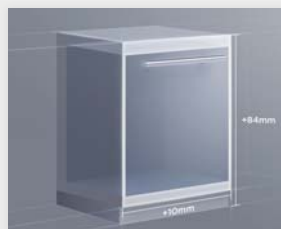

XXL INNENRAUM

Höher. Größer. Besser.

Dank des großzügigen Innenraums, finden bis zu 16 Maßgedecke Platz. Durch die zusätzliche Höhe des SV 8.60 XXL ist dieser Geschirrspüler perfekt für höher gelegte Küchen.