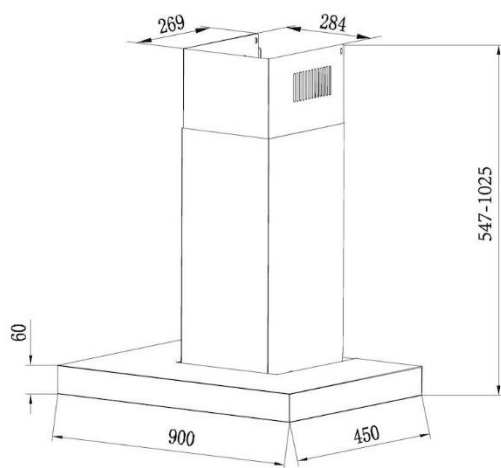

90  
cm

### Maße

Abmessungen unverpackt (HxBxT) **548 x 900 x 450 mm**

Abmessungen verpackt (HxBxT) **560 x 945 x 380 mm**

Bruttogewicht in kg **13,80**

Nettogewicht in kg **11,50**

**Art. Nr.: 36901771**

**EAN Code: 8059019050157**