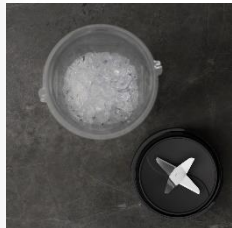

Ihr Lieblingsmoothie für unterwegs

Bereiten Sie gesunde Smoothies zu und nehmen Sie sie überall hin mit. Einfach die gewünschten Zutaten hinzufügen, mixen, Deckel drauf und den Smoothie überall hin mitnehmen. Mit dem Deli 4 Kompaktmixer Set ist ein gesünderer Lebensstil leicht zu erreichen. Und auch viel schmackhafter.

Entdecken Sie alle Möglichkeiten zum Mixen mit der großen Auswahl an Zubehör. Der 600 ml Glaskrug ist ideal zum Mixen zu Hause, die 2x 600 ml und 1x 300 ml Flaschen zum Mitnehmen sind perfekt für Smoothies für unterwegs und der Zerkleinerer eignet sich für fein gemahlene Kaffeebohnen und Nüsse.

Ob Sie nun Eis zerkleinern oder einen Smoothie mit perfekter Konsistenz zubereiten, die TruFlow® Klingen bieten eine zuverlässige, optimale Mixleistung.

Wählen Sie zwischen zwei Geschwindigkeiten und der Pulsfunktion für eine perfekte Konsistenz. Von zerkleinertem Eis bis hin zu Smoothies erzielen Sie einheitliche Mixergebnisse.

STANDMIXER	CB4-1-6ST Deli 4 Kompaktmixer-Set
Highlight	Kleines Kraftpaket mit umfangreichem Zubehör
Leistung	350 W
Geschwindigkeit	max. 23.000 U/Min.
Geschwindigkeit	2 Stufen + Pulse-Funktion
Bedienelemente	Drehregler
Messer	4-Klingen Edelstahl-Messer, abnehmbar
Krug (Eigenschaften)	Glas, spülmaschinenfest, BPA-frei
Nutzhalt Krug	600 ml
Kabelaufwicklung	✓
Kabellänge (m)	0,8
Zubehör	2x 0,6 l, 1x 0,3 l SAN-Mixbehälter / Trinkflasche, 1x SAN-Zerkleinerer, alle Kälte- und hitzebeständig (-40°C bis +80°C), bruch- und spülmaschinenfest, BPA- frei
Gewicht (kg)	2,58
Produktmaße (mm)	128 x 138 x 319
Gewicht inkl. Verpackung (kg)	3,5
Verpackungsgröße	382 x 277 x 248 mm
Farbe	Stainless Steel
PNC	950 008 726
UVP	89,95 €
Verpackungseinheit	2
Paletten Einheit	
EAN-Code	 7 332543 837427