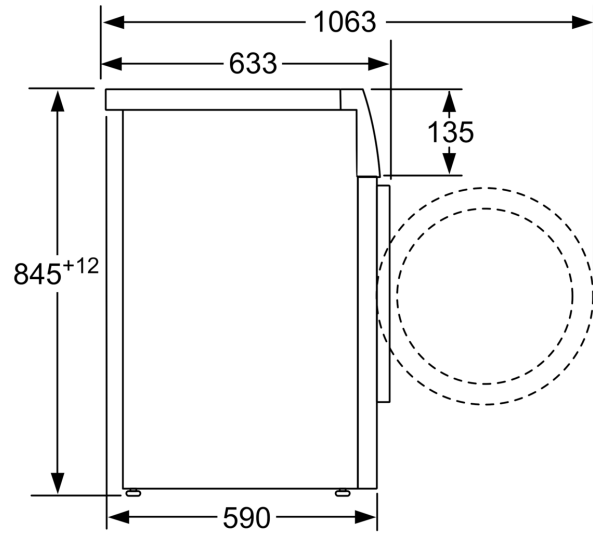

Technische Informationen

- unterschiebbar ab 85 cm Nischenhöhe
- Gerätemaße (H x B): 84.5 cm x 59.8 cm
- Gerätetiefe: 59.0 cm
- Gerätetiefe inkl. Türe: 63.3 cm

- Gerätetiefe mit geöffneter Türe: 106.3 cm

Maße in mm

Maße in mm