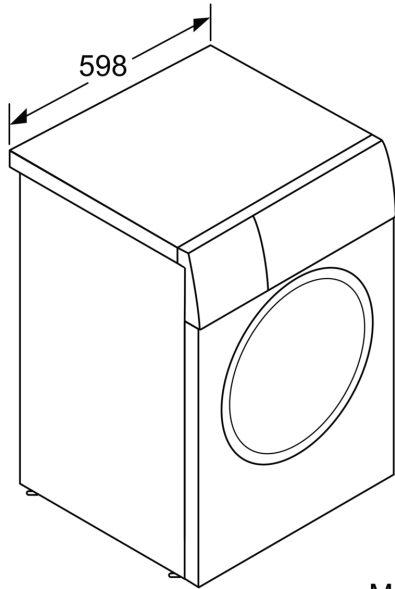

**Serie 4, Waschmaschine, Frontlader,
8 kg, 1400 U/min.
WAN28127**

Maße in mm