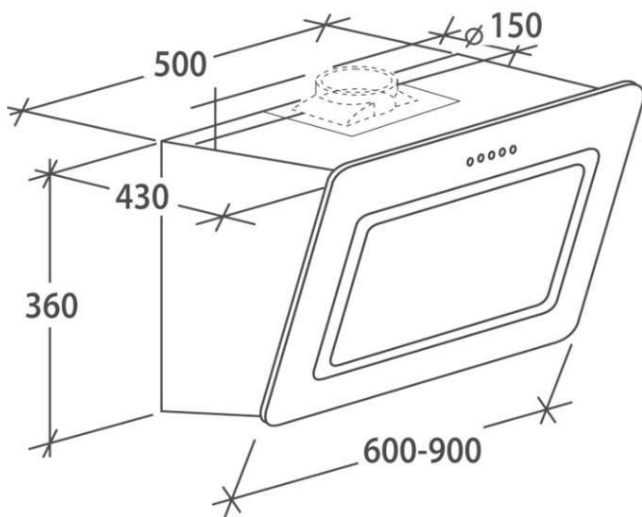

60
cm

Ausstattungsmerkmale

- Kopffreihaube
- Breite 60 cm
- Umluft & Abluft geeignet
- LED Beleuchtung (2 Stück)
- 1 Fettfilter, 2 Kohlefilter

Display & Bedienung

- Drucktasten Bedienung

Programme und Zusatzfunktionen

- 3 Leistungsstufen

Verbrauch

Energieeffizienzklasse	C
Energieverbrauch pro Jahr [kWh]	58
fluiddynamische Effizienz	E
Beleuchtungs-Effizienz-Klasse	A
Klasse für den Fettabscheidegrad	G
Geräuschemission	67 dBA
Max. Luftleistung (m ³ /h)	425
Durchmesser Abluftstutzen in mm	150

Technische Daten

- Anschlusswert: < 1,0 kW
- Spannung: 220 – 240 V
- Frequenz: 50
- Kabellänge: 1,5 m
- Farbe: weiß / Glas weiß

Maße

Abmessungen unverpackt (HxBxT)	760 x 600 x 430mm
Abmessungen verpackt (HxBxT)	440 x 655 x 490 mm
Bruttogewicht in kg	17,10
Nettogewicht in kg	14,00