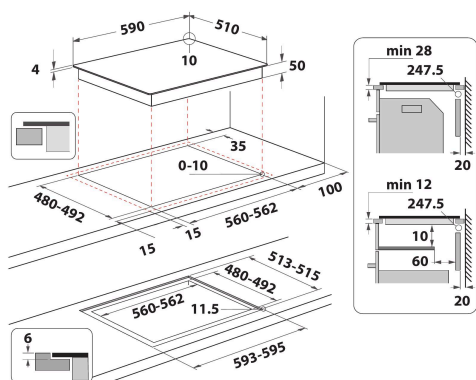

## AUSSTATTUNG

Produktgruppe	Kochfeld
Bauform	Eingebaut
Steuerung	Elektronisch
Bedienelemente	-
Anzahl Gasbrenner	0
Anzahl Elektrokochzonen	3
Anzahl Massekochplatten	0
Anzahl der Kochzonen mit Strahlungsheizung	0
Anzahl Halogenkochzonen	0
Anzahl Induktionskochzonen	3
Anzahl elektrische Warmhaltezone	0
Lage der Steuerung	Vorne
Hauptoberflächenmaterial	Keramik Glas
Farbe Gerät	Schwarz
Anschlusswert	7200
Gasanschlusswert	0
Gasart	Nicht zutreffend
Absicherung	31,3
Spannung	220-240
Frequenz	50/60
Länge Anschlusskabel	120
Steckerart	Nein
Gasanschluss	Nicht zutreffend
Gerätebreite	590
Gerätehöhe	54
Gerätetiefe	510
Nischenhöhe minimal	28
Nischenbreite minimal	560
Nischentiefe	480
Nettogewicht	9.2
Automatikprogramm	Ja