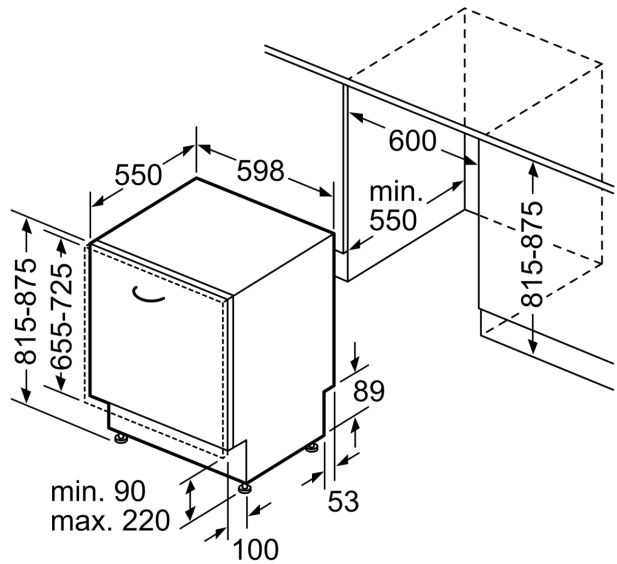

Energieeffizienzklasse:	D
Energieverbrauch des Eco 50°C Programm pro 100 Betriebszyklen:	85 kWh
Anzahl Maßgedecke:	14
Wasserverbrauch:	9.0 l
Programmdauer:	4:30 h
Geräuschwert:	46 dB(A) re 1pW
Geräusch-Effizienzklasse:	C
Bauform:	Einbau
Höhe der Arbeitsplatte:	0 mm
Abmessungen des Gerätes (H x B x T):	815 x 598 x 550 mm
Min. Nischenmaße für Installation (H x B x T): ...	815-875 x 600 x 550 mm
Tiefe bei geöffneter Tür (90°):	1150 mm
Höhenverstellbare Füße:	Ja - alle von vorne
Höhenverstellung max.:	60 mm
Verstellbarer Sockel:	Horizontal und Vertikal
Nettogewicht:	34.6 kg
Bruttogewicht:	36.7 kg
Anschlusswert:	2400 W
Absicherung:	10 A
Spannung:	220-240 V
Frequenz:	50; 60 Hz
Reparaturindex:	9.1
Länge Anschlusskabel:	175.0 cm
Steckerart:	Schuko-/Gardy mit Erdung
Länge Zulaufschlauch:	165 cm
Länge Ablaufschlauch:	190 cm
EAN-Nummer:	4242005382330
Gerätetyp:	Vollintegriert

Technische Informationen und Zubehör

- AquaStop: eine Bosch Garantie bei Wasserschäden – ein Geräteleben lang*

- Glasschutz-Technik
- Inkl. Dampfschutz für die Arbeitsplatte

Maße

- Gerätemaße (H x B x T): 81.5 cm x 59.8 cm x 55.0 cm

* Garantiebedingungen finden Sie unter <https://www.bosch-home.com/de/>

Serie 4, Vollintegrierter Geschirrspüler, 60 cm SMV4HVX00E

Maße in mm

⌚ Steckdose
() Werte mit Verlängerungssatz

Maße in mm