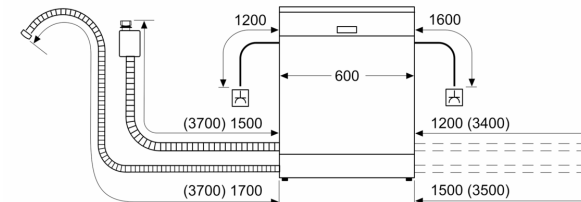

Energieeffizienzklasse:	D
Energieverbrauch des Eco 50°C Programm pro 100 Betriebszyklen:	85 kWh
Anzahl Maßgedecke:	14
Wasserverbrauch:	9.0 l
Programmdauer:	4:30 h
Geräuschwert:	46 dB(A) re 1pW
Geräusch-Effizienzklasse:	C
Bauform:	Einbau
Höhe der Arbeitsplatte:	0 mm
Abmessungen des Gerätes (H x B x T):	815 x 598 x 550 mm
Min. Nischenmaße für Installation (H x B x T): ...	815-875 x 600 x 550 mm
Tiefe bei geöffneter Tür (90°):	1150 mm
Höhenverstellbare Füße:	Ja - alle von vorne
Höhenverstellung max.:	60 mm
Verstellbarer Sockel:	Horizontal und Vertikal
Nettogewicht:	34.6 kg
Bruttogewicht:	36.7 kg
Anschlusswert:	2400 W
Absicherung:	10 A
Spannung:	220-240 V
Frequenz:	50; 60 Hz
Reparaturindex:	9.1
Länge Anschlusskabel:	175.0 cm
Steckerart:	Schuko-/Gardy mit Erdung
Länge Zulaufschlauch:	165 cm
Länge Ablaufschlauch:	190 cm
EAN-Nummer:	4242005382330
Gerätetyp:	Vollintegriert

Technische Informationen und Zubehör

- AquaStop: eine Bosch Garantie bei Wasserschäden – ein Geräteleben lang*

- Glasschutz-Technik
- Inkl. Dampfschutz für die Arbeitsplatte

Maße

- Gerätemaße (H x B x T): 81.5 cm x 59.8 cm x 55.0 cm

* Garantiebedingungen finden Sie unter <https://www.bosch-home.com/de/>

Serie 4, Vollintegrierter Geschirrspüler, 60 cm SMV4HVX00E

Maße in mm

⌚ Steckdose
() Werte mit Verlängerungssatz

Maße in mm