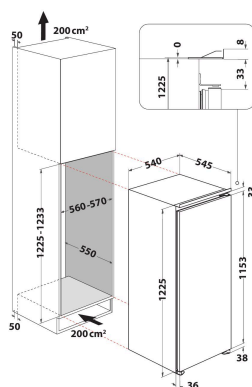

ARL 12GS2

12NC: 859991659040

EAN-Nummer: 8003437640605

IGNIS

L'idea intelligente.

AUSSTATTUNG

Produktgruppe	Kühlschrank
Internationale Bestellbezeichnung	ARL 12GS2
EAN-Nummer	8003437640605
Bauform	Eingebaut
Art der Installation	Eingebaut
Steuerung	Mechanisch
Bedienelemente	elektronische
Farbe Gerät	Weiß
Anschlusswert	102
Absicherung	16
Spannung	220-240
Frequenz	50
Länge Anschlusskabel	200
Steckerart	Schuko
Netto Fassungsvermögen	187
Sternekennezeichnung	4
Anzahl unabhängiger Kühlkreisläufe	1
Gerätehöhe	1225
Gerätebreite	540
Gerätetiefe	545
Tiefe Produkt bei geöffneter Tür (90°)	N/A
Höhenverstellung Füße maximal	0
Nettogewicht	37.73
Türanschlag	Rechts wechselbar

TECHNISCHE DETAILS

Temperatur einstellbar	Ja
Warnsignal bei Fehlfunktion	Kein Signal
Abtauvorgang im Kühlteil	Automatisch
Schnelle Abkühlfunktion	Nein
Innenventilator Kühlteil	Nein
Flaschenablage	Nein
Abschließbare Tür	Nein
Anzahl Ablageflächen Kühlteil	4
Anzahl höhenverstellbarer Ablageflächen Kühlteil	3
Material Ablagen	Glas weißes Profil
Temperaturanzeige Kühlteil	Analog