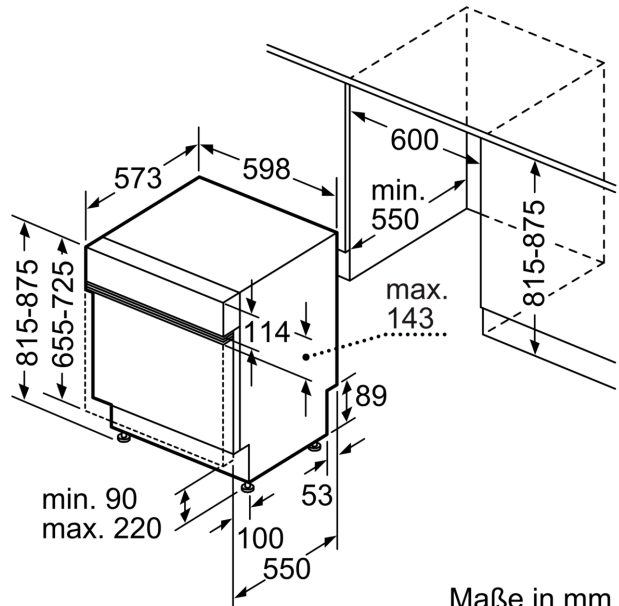

Energieeffizienzklasse: .....	D
Energieverbrauch des Eco 50°C Programm pro 100 Betriebszyklen:	85 kWh
Anzahl Maßgedecke: .....	14
Wasserverbrauch: .....	9.0 l
Programmdauer: .....	4:30 h
Geräuschwert: .....	46 dB(A) re 1pW
Geräusch-Effizienzklasse: .....	C
Bauform: .....	Einbau
Höhe der Arbeitsplatte: .....	0 mm
Abmessungen des Gerätes (H x B x T): .....	815 x 598 x 573 mm
Min. Nischenmaße für Installation (H x B x T): ...	815-875 x 600 x 550 mm
Tiefe bei geöffneter Tür (90°): .....	1150 mm
Höhenverstellbare Füße: .....	Ja - alle von vorne
Höhenverstellung max.: .....	60 mm
Verstellbarer Sockel: .....	Horizontal und Vertikal
Nettogewicht: .....	34.6 kg
Bruttogewicht: .....	36.7 kg
Anschlusswert: .....	2400 W
Absicherung: .....	10 A
Spannung: .....	220-240 V
Frequenz: .....	50; 60 Hz
Länge Anschlusskabel: .....	175.0 cm
Steckerart: .....	Schuko-/Gardy mit Erdung
Länge Zulaufschlauch: .....	165 cm
Länge Ablaufschlauch: .....	190 cm
EAN-Nummer: .....	4242005430581
Gerätetyp: .....	Teilintegriert

#### Maße

- Gerätemaße (H x B x T): 81.5 cm x 59.8 cm x 57.3 cm

<sup>1</sup> auf einer Energieeffizienzklassen-Skala von A bis G

<sup>2</sup>Energieverbrauch kWh/100 Betriebszyklen (im Programm Eco 50 °C)

**Serie 4, Teilintegrierter  
Geschirrspüler, 60 cm, Gebürsteter  
Stahl  
SMI4HVS00E**

Maße in mm

⚡ Steckdose  
( ) Werte mit Verlängerungssatz

Maße in mm