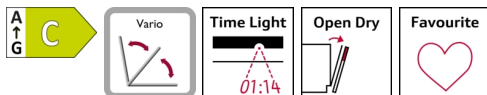

N 50, Geschirrspüler vollintegrierbar, 60 cm, XXL
S255EAX05E

Der Geschirrspüler ist komfortabel zu beladen und das TimeLight zeigt an wie lange das Gerät noch läuft.

- ✓ Flex 1 Korbsystem: flexible Elemente im Ober- und Unterkorb und Rack Matic im Oberkorb für flexibles Beladen.
- ✓ Time Light: die auf den Boden projizierte Zeit informiert über die verbleibende Programmdauer.
- ✓ Open Dry: automatisches Öffnen der Türe während der Trockenphase für noch trockeneres Geschirr.
- ✓ Chef 70°C: das Profi-Programm gegen hartnäckige Verschmutzungen.
- ✓ Favourite: schneller Zugriff auf Ihre Lieblingseinstellungen und -programme.

Ausstattung

Technische Daten

Energieeffizienzklasse : C
Energieverbrauch des Eco 50°C Programm pro 100 Betriebszyklen : 74 kWh
Höchste Anzahl von Maßgedecken (EU 2017/1369) : 13
Wasserverbrauch in Litern im eco-Programm pro Betriebszyklus (EU 2017/1369) : 9,5 l
Programmdauer (EU 2017/1369) : 4:35 h
Luftschallemissionen (EU 2017/1369) : 46 dB(A) re 1pW
Luftschallemissionsklasse (EU 2017/1369) : C
Reinigungsstufe : A
Wasserverbrauch : 9,5 l
Geschätzter Jahresverbrauch Strom (bei 220) Standardprogrammen : 180 kWh
Geschätzter Jahresverbrauch Wasser (bei 220 Standardprogrammen) : 2090 l
Bauform : Eingebaut
Arbeitsplatte abnehmbar : Nein
Dekorrahmen/ -platte : Möglich mit Zubehör
Höhe der Arbeitsplatte : 0 mm
Gerätehöhe : 865 mm
Höhenverstellbare Füße : Ja - alle von vorne
Höhenverstellung max. : 60 mm
Verstellbarer Sockel : Horizontal und Vertikal
Nettogewicht : 36,1 kg
Bruttogewicht : 38,0 kg
Anschlusswert : 2400 W
Absicherung : 10 A
Spannung : 220-240 V
Frequenz : 50; 60 Hz
Länge Anschlusskabel : 175,0 cm
Steckerart : Schuko-/Gardy.m.Erdung
Länge Zulaufschlauch : 165 cm
Länge Ablaufschlauch : 190 cm
Durchlauferhitzer : Ja
Beschreibung Wassersicherheitssystem : 3-fach Wasserschutz 24h
Kindersicherung : Nein
Enthärtungsanlage : Ja
Oberkorbtyp : R2
Oberkorb verstellbar : Rackmatic 3-stufig
Unterkorbtyp : R2
3. Beladungsebene : Ohne
Sonderzubehör : Z7710X0, Z780BI11, Z7861X3, Z7863X1, Z7863X8, Z7865X1EU, Z7870X0, Z7871X0, Z7880X0, Z788BI00
Zusatzteile : Dampfschutzblech
Anzahl Maßgedecke : 13
Abmessungen des Gerätes : 865 x 598 x 550 mm
Abmessungen des verpackten Gerätes : 930 x 660 x 670 mm

Zusätzlich erhältliches Zubehör

Z7710X0	Schlauchverlängerung Zu- und Ablauf
Z780BI11	Verblendungsleisten Edelstahl 86,5 cm
Z7861X3	Verblendungssatz Hocheinbau 86,5cm Höhe
Z7863X1	Korbeinsatz f.Langstielgläser
Z7863X8	Kristallglas-Korb
Z7865X1EU	Netzkabel mit EU-Stecker 5m
Z7870X0	Spülhilfe-Set
Z7871X0	Silberglanzkassette
Z7880X0	Klappscharnier für hohe Korpusmaße
Z788BI00	Verbindungsschiene für geteilte Fronten