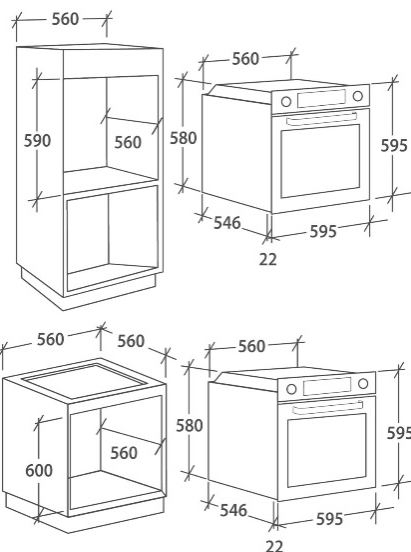

Technische Daten

- Backofenvolumen: 70l
- 220 - 240 V
- 50 Hz

Display

- Display mit Touch Bedienung
- Aufgesetzte Knebel
- Uhr

Programme und Zusatzfunktionen

- 8 Programme
- Inkl. Zubehör: 1 x 35 mm Backblech, 1 x Backofenrost

Ästhetik und Maße

Produktabmessungen in mm (HxBxT)	595 x 595 x 568
Produktabmessungen verpackt in mm (HxBxT)	665 x 620 x 640
Bruttogewicht in kg	36,4
Nettogewicht in kg	34,7

Art. Nr.: 33703219

EAN Code: 8059019023861