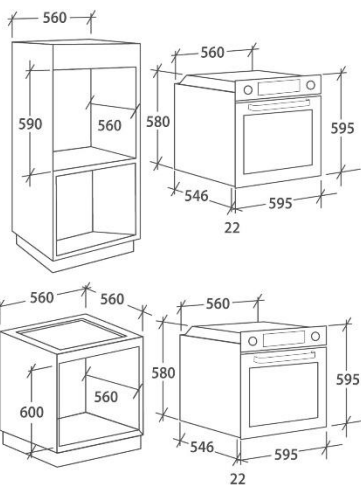

Art. Nr.: 33703454

EAN Code: 8059019051451

Zusätzliche Technische Daten entnehmen Sie bitte dem EU-Datenblatt. Änderungen und Irrtümer vorbehalten. Nutzung/Veröffentlichung von Bildern/Texten, auch in anderen Medien, ganz oder teilweise, nur mit Genehmigung des Herausgebers. Stand: 29.04.2022