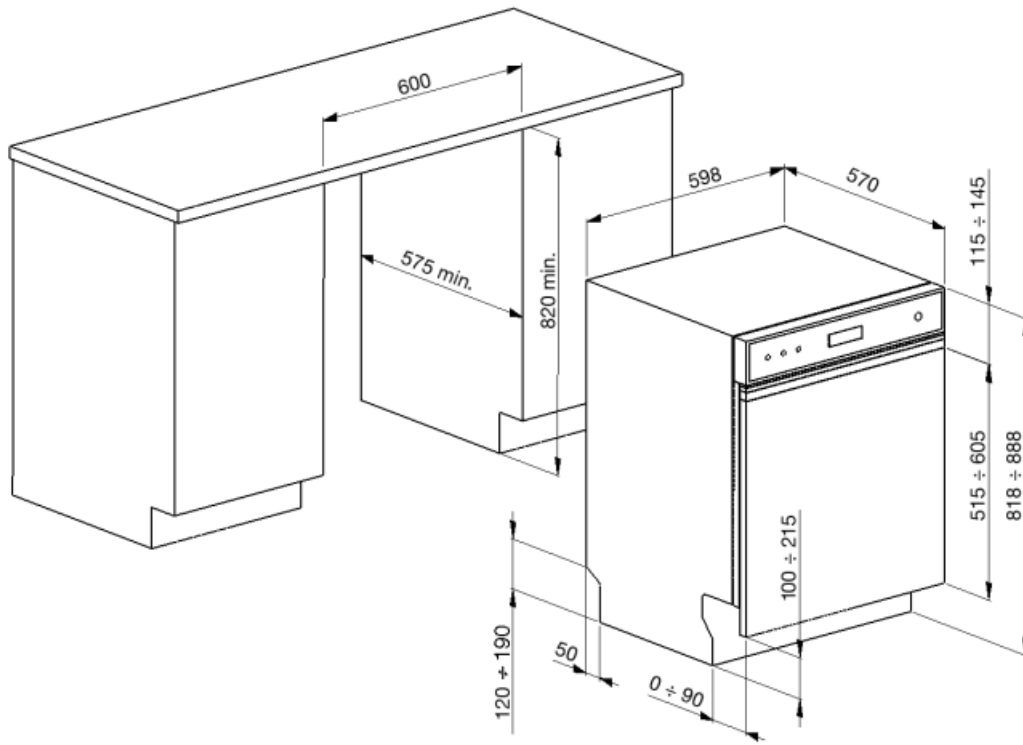

Spannung

220-240 V