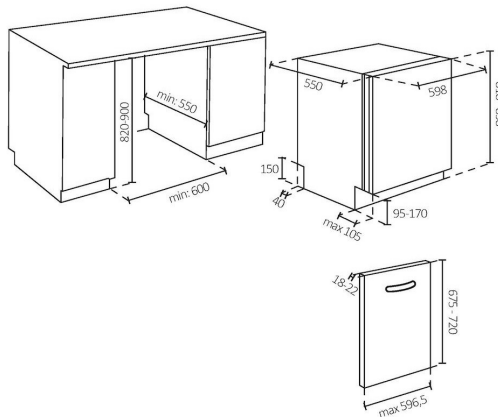

Technische Daten

- Anschlusswert: 2,15 kW
- 220 - 230 V
- 50 Hz
- Stecker: Schuko

Display

- Touch Bedienung

Programme und Zusatzfunktionen

- 8 Programme inkl. halbe Beladung und Automatik
- Programmdauer 3:58 h
- Startzeitvorwahl 1-23 h

Art. Nr.: 32901646

EAN Code: 8059019061849

Zusätzliche Technische Daten entnehmen Sie bitte dem EU-Datenblatt · Änderungen und Irrtümer vorbehalten · Nutzung/Veröffentlichung von Bildern/Texten, auch in anderen Medien, ganz oder teilweise, nur mit Genehmigung des Herausgebers · Stand: 12.12.2023

Ästhetik und Maße

Produktabmessungen in cm (HxBxT)	81,8 x 59,7 x 55,5
Produktabmessungen verpackt in cm (HxBxT)	89,6 x 64 x 67,6
Bruttogewicht in kg	38,5
Nettogewicht in kg	36,6