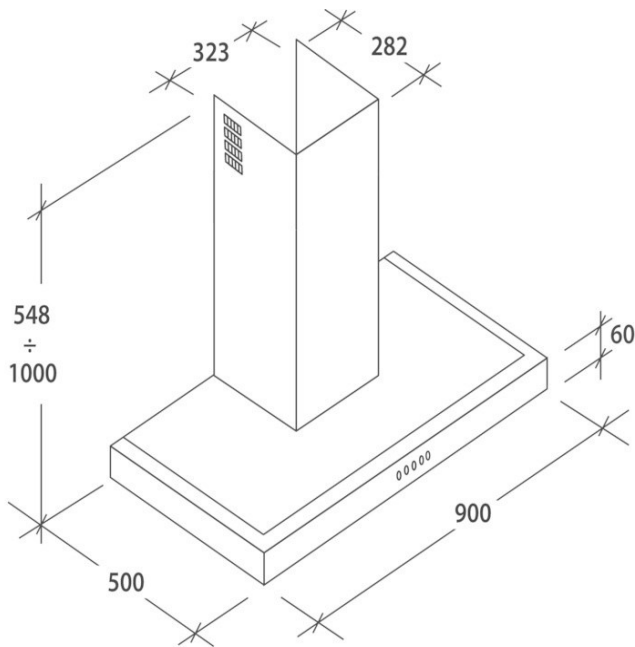

90  
cm

### Ausstattungsmerkmale

Wandhaube

Breite 90 cm

Umluft & Abluft geeignet

LED Beleuchtung (2 Stück)

3 Fettfilter, 2 Kohlefilter

### Technische Daten

Anschlusswert: < 1,0 kW

Spannung: 220 – 240 V

Frequenz: 50 – 60 Hz

Kabellänge: 1,5 m

Farbe: Edelstahl, passender Kohlefilter: 35602061

### Maße

Abmessungen unverpackt (HxBxT)	548 x 900 x 500 mm
Abmessungen verpackt (HxBxT)	560 x 945 x 380 mm
Bruttogewicht in kg	15,40
Nettogewicht in kg	12,40

**Art. Nr.: 36900721**

**EAN Code: 8016361920736**