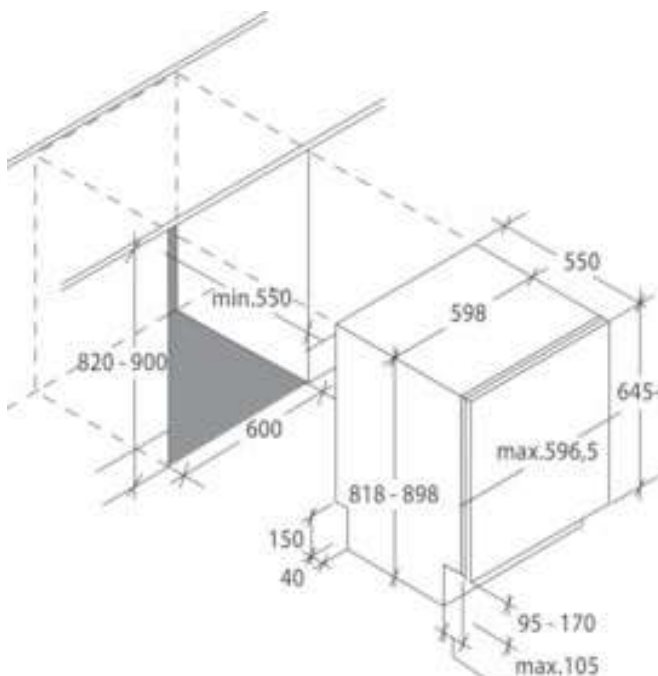

Wasserverbrauch (l)

10

Technische Daten

13 Maßgedecke; 2 Schubladen

Höhenverstellbarer Oberkorb „Easy Click“

Anschlusswert: 2,15 kW

Spannung: 220 - 240 V; Frequenz: 50 Hz

Farbe: Edelstahl

Maße

Abmessungen unverpackt (HxBxT) **820 x 598 x 550 mm**

Abmessungen verpackt (HxBxT) **896 x 640 x 676 mm**

Bruttogewicht in kg **35,70**

Nettogewicht in kg **33,30**

Art. Nr.: 32901320

EAN Code: 8016361989061