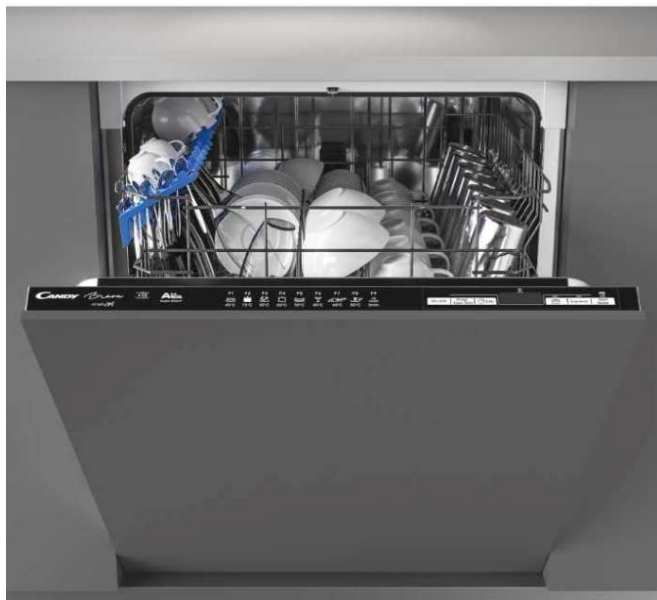

Ausstattungsmerkmale

Einbaugeschirrspüler, Vollintegriert

Breite 60 cm

WiFi Funktion

Aqua Protektor

Sprachsteuerung über hOn App oder Digitalen Butler

Option „ADD DISH“ mit App

Display & Bedienung

Elektronische Bedienung

Programme und Zusatzfunktionen

9 Programme (Eco 45°C, Intensiv 75°C, Nacht 55°C, Normal 60°C, Auto 55-65°C, Sanft 45°C, Zoom 39` 60°C, Rapido 24` 50°C und Vorspülen kalt)

Zoom Programm - 39 Minuten (Spülen und Trocknen)

Rapido Programm - 24 Minuten (Spülen)

Startzeitvorwahl 3-6-9 h, Tabs Funktion,

Express Funktion mit 25% Zeitersparnis

Verbrauch

Energieeffizienzklasse

E

Geräuschemission

47 dBA (C)

Wasserverbrauch (l)

10

Technische Daten

13 Maßgedecke; 2 Schubladen

Höhenverstellbarer Oberkorb „Easy Click“

Anschlusswert: 2,15 kW

Spannung: 220 - 240 V; Frequenz: 50 Hz

Farbe: Edelstahl

Maße

Abmessungen unverpackt (HxBxT) **820 x 598 x 550 mm**

Abmessungen verpackt (HxBxT) **896 x 640 x 676 mm**

Bruttogewicht in kg **35,70**

Nettogewicht in kg **33,30**

Art. Nr.: 32901320

EAN Code: 8016361989061

Zusätzliche Technische Daten entnehmen Sie bitte dem EU Datenblatt · Änderungen und Irrtümer vorbehalten · Nutzung/Veröffentlichung von Bildern/Texten, auch in anderen Medien, ganz oder teilweise, nur mit Genehmigung des Herausgebers · Stand: 25.10.2022