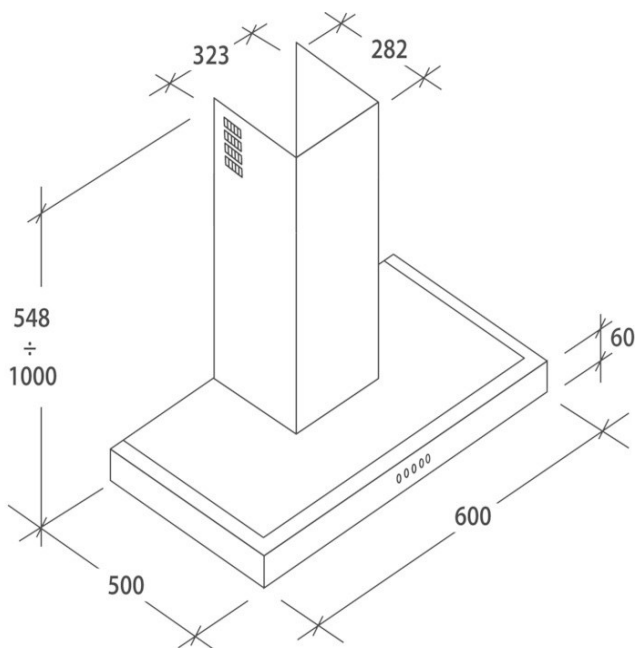

60  
cm

### Ausstattungsmerkmale

Wandhaube

Breite 60 cm

Umluft & Abluft geeignet

LED Beleuchtung (2 Stück)

2 Fettfilter, 2 Kohlefilter

### Maße

Abmessungen unverpackt (HxBxT)	548 x 600 x 500 mm
Abmessungen verpackt (HxBxT)	560 x 645 x 380 mm
Bruttogewicht in kg	14,50
Nettogewicht in kg	11,70

**Art. Nr.: 36900720**

**EAN Code: 8016361920729**