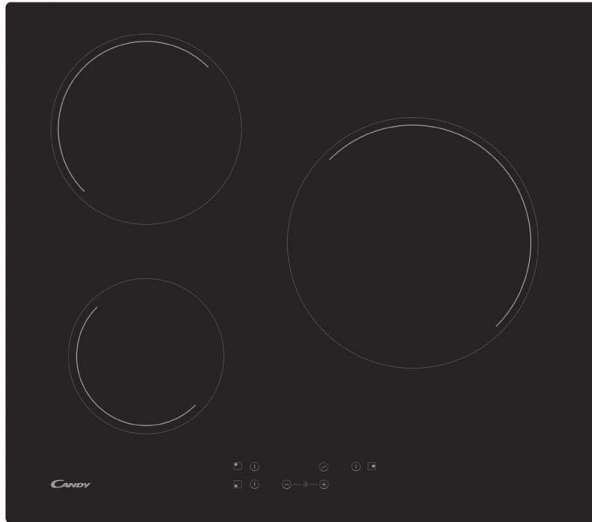

60  
cm

### Ausstattungsmerkmale

Hi-Light Kochfeld

Autark

Breite 60 cm

### Display & Bedienung

Mono Touch Bedienung