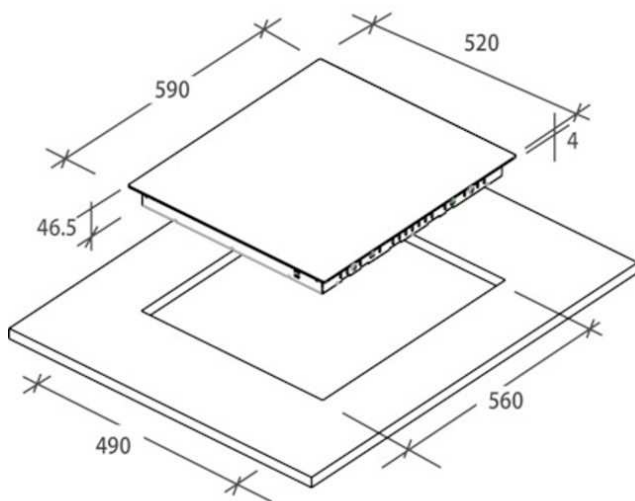

60  
cm

### Ausstattungsmerkmale

Hi-Light Kochfeld

Autark

Breite 60 cm

### Technische Daten

Anschlusswert: 5,5 kW

Spannung: 220 – 240 V (380 – 415 V)

Frequenz: 50 – 60 Hz

Kabellänge: 1,2 m

Rahmenlos; Farbe: schwarz

### Maße

Abmessungen unverpackt (HxBxT) **50 x 590 x 520 mm**

Abmessungen verpackt (HxBxT) **95 x 690 x 633 mm**

Bruttogewicht in kg **8,00**

Nettogewicht in kg **7,30**

**Art. Nr.: 33801781**

**EAN Code: 8016361953253**