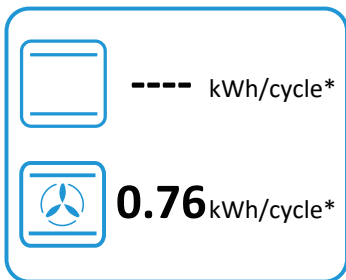

ENERG

енергия · ενέργεια

GERATEK

Aldila EB6200

*цикл - cyklus - portion - zyklus - проупацца - ciclo - tsukkel - ohjelma - ciklus
ciklas - cikls - ciklu - cyclus - cykl - ciclu - program - cykel

65/2014