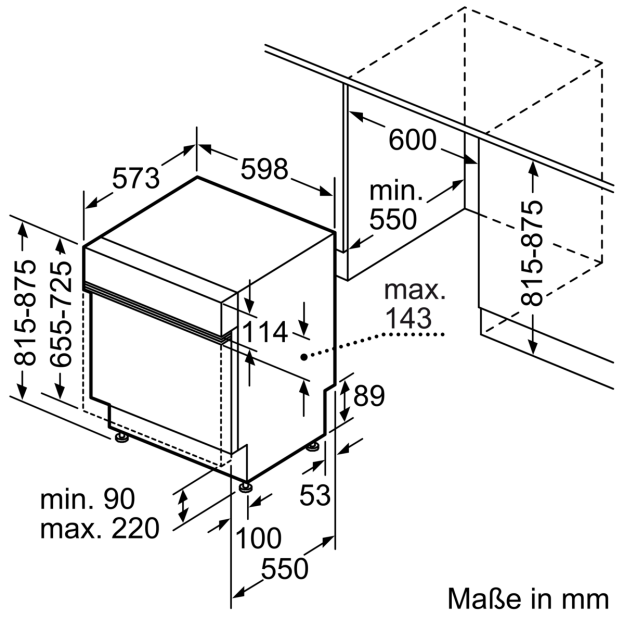

Ausstattung

Technische Daten

Energieeffizienzklasse:D
 Energieverbrauch des eco-Programms pro 100 Betriebszyklen: 84 kWh
 Höchste Anzahl von Maßgedecken: 13
 Wasserverbrauch in Litern im eco-Programm pro Betriebszyklus: 9,0 l
 Programmdauer:4:30 h
 Luftschallemissionen: 42 dB(A) re 1 pW
 Luftschallemissionsklasse:B
 Bauform:Einbau
 Höhe der Arbeitsplatte: 0 mm
 Abmessungen des Gerätes: 815 x 598 x 573 mm
 Min. Nischenmaße für Installation (H x B x T): .815-875 x 600 x 550 mm
 Tiefe bei geöffneter Tür (90°): 1150 mm
 Höhenverstellbare Füße:Ja - alle von vorne
 Höhenverstellung max.: 60 mm
 Verstellbarer Sockel: Horizontal und Vertikal
 Nettogewicht: 34,6 kg
 Bruttogewicht: 36,5 kg
 Anschlusswert: 2400 W
 Absicherung: 10 A
 Spannung:220-240 V
 Frequenz:50; 60 Hz
 Länge Anschlusskabel:175,0 cm
 Steckerart: Schuko-/Gardy.m.Erdung
 Länge Zulaufschlauch: 165 cm
 Länge Ablaufschlauch: 190 cm
 EAN-Nummer: 4242003943762
 Gerätetyp: Integrierbar

Maße

- Salzeinfüllhilfe (Trichter)
- Inkl. Dampfschutz-Blech

Zubehör

- Gerätemaße (H x B x T): 81.5 cm x 59.8 cm x 57.3 cm

¹ auf einer Energieeffizienzklassen-Skala von A bis G

²Energieverbrauch kWh/100 Betriebszyklen (im Programm Eco 50 °C)

iQ300, Teilintegrierter
Geschirrspüler, 60 cm, Edelstahl
SN53HS01AE

Maßzeichnungen

Maße in mm

⚡ Steckdose
() Werte mit Verlängerungssatz

Maße in mm