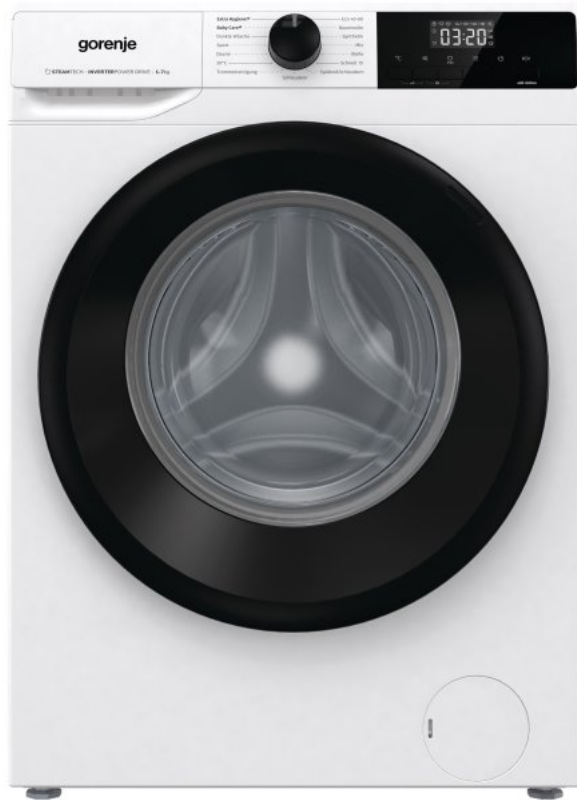

WNHEI74SAPS/DE

gorenje
Life Simplified

Waschmaschine

Inverter PowerDrive Motor

SteriTub Hygiene-Reinigungsprogramm

AquaStop

Kindersicherung

SnowFlake Trommel

Energieeffizienzklasse: **A**

Energieeffizienzklasse Trocknen 2017: **B**

Luftschallemissionsklasse Schleudern 2017: **B**

Farbe: **Weiß**

Inverter PowerDrive Motor

Trommeltyp: **SnowFlake Trommel**

Schleudergeschwindigkeit 1/1, 1/2, 1/4: **1400 / 1400 / 1400**

Fassungsvermögen: **7 kg**

Trommelvolumen: **46 Liter**

Steuerung: **Taste**

Verzögertes Waschende

Kaltwäsche: **15 °C**

15 Programme

Programme: **Baumwolle, Wolle, Quick 17', Sport, Mix**

Zusatzprogramme: **AllergyCare / Baby-Wäsche / UltraSchwarz / Daunen**