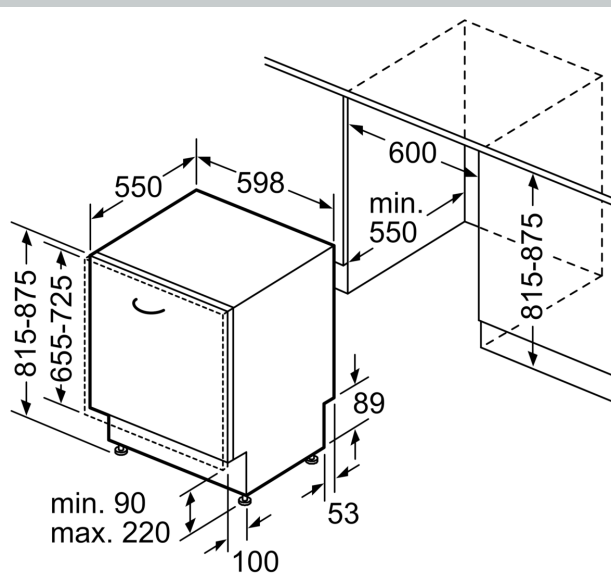

Ausstattung

Technische Daten

Energieeffizienzklasse <sup>1</sup> :	..... E
Energieverbrauch des eco-Programms pro 100 Betriebszyklen (EU 2017/1369):	..... 92 kWh
Höchste Anzahl von Maßgedecken (EU 2017/1369):	..... 12
Wasserverbrauch in Litern im eco-Programm pro Betriebszyklus (EU 2017/1369):	..... 9,5 l
Programmdauer (EU 2017/1369):	..... 3:45 h
Geräuschwert:	..... 46 dB(A) re 1 pW
Geräusch-Effizienzklasse:	..... C
Bauform:	..... Einbau
Höhe der Arbeitsplatte:	..... 0 mm
Abmessungen des Gerätes:	..... 815 x 598 x 550 mm
Min. Nischenmaße für Installation (H x B x T):	..... 815-875 x 600 x 550 mm
Tiefe bei geöffneter Tür (90°):	..... 1150 mm
Höhenverstellbare Füße:	..... Ja - alle von vorne
Höhenverstellung max.:	..... 60 mm
Verstellbarer Sockel:	..... Horizontal und Vertikal
Nettogewicht:	..... 36,1 kg
Bruttogewicht:	..... 38,2 kg
Anschlusswert:	..... 2400 W
Absicherung:	..... 10 A
Spannung:	..... 220-240 V
Länge Anschlusskabel:	..... 175,0 cm
Steckerart:	..... Schuko-/Gardy.m.Erdung
Länge Zulaufschlauch:	..... 165 cm
Länge Ablaufschlauch:	..... 190 cm
EAN-Nummer:	..... 4242004253396
Gerätetyp:	..... Einbau

### Technische Informationen und Zubehör

- Aqua Stop: eine Neff Garantie bei Wasserschäden - ein Geräteleben lang\*
- Integrierter Glasschutz
- Inkl. Dampfschutz-Blech
- Gerätemaße (H x B x T): 81.5 cm x 59.8 cm x 55.0 cm

Maßzeichnungen

Maße in mm

⚡ Steckdose  
 ( ) Werte mit Verlängerungssatz

Maße in mm