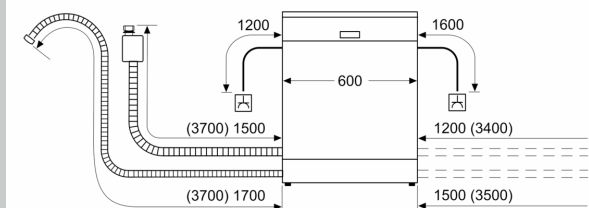

N 50, GESCHIRRSPÜLER VOLLINTEGRIERBAR, 60
CM
S155HTX15E

Maßzeichnungen

Maße in mm

⚡ Steckdose
( ) Werte mit Verlängerungssatz