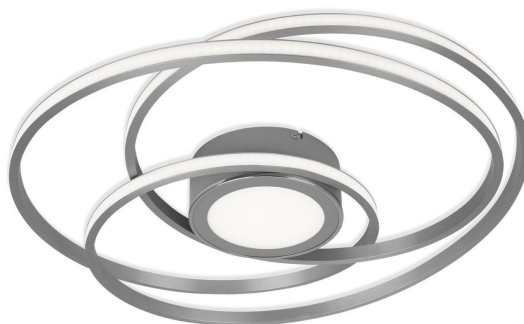

Objednací číslo: BRILO 3056-019

LED rám pr. 56 cm 26W 3200lm hliník - BRILO

TECHNICKÉ PARAMETRY:

Výška v mm	100
Životnost	20000h
Průměr v mm	560
Ochrana IP	IP20
Světelný tok	3200lm
Teplota barvy světla	3000K
Max. příkon světelného zdroje	26W
Výkon	26W
Napájecí napětí	220-240V
Patice	LED
Včetně světelného zdroje	ano
Materiál	plast/kov
Barva	hliník
Počet světelných zdrojů	1
Výrobce	BRILONER
Termín dodání	2 týdny

POPIS PRODUKTU: