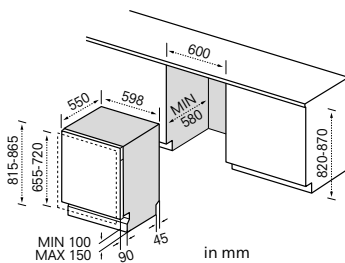

Allgemein

Marke	Midea
Modell	SV 4.60 wi
EAN	4048164111022
Produkt	Geschirrspüler
Produktkategorie	vollintegrierbar
Produktserien	Serie 4
Bauart	vollintegriert

Design

Farbe	Inox
Farbe Bedienblende	Edelstahl/schwarz

Leistung & Technik

Energieeffizienzklasse [A-G]	D
Maßgedecke	14
Motor	Universal
Filter	3 Fach ABT
Wasserhärte einstellbar	elektronisch

Bedienung & Anzeige

Bedienung	Knopfbedienung
Statusanzeige	LED
Digitale Anzeige Klarspüler & Salz	•/•
Startzeitvorwahl [Stunden]	0-24 h
Optische Boden-Funktionsanzeige	•

Innenraum & Zubehör

Innenraum Material	Edelstahl
Spülarmer	-
Körbe	-
Höhenverstellbarer Oberkorb	•
Klappbare Tassenhalter	•
Klappbare Tellerhalter unten	•
Besteckschublade	-
Besteckkorb	•

Funktionen

Extra Trocken	-
Auto Open	•
Innenraum-Beleuchtung	-
Halbe Beladung	•
Dual Zone Wash	-
Power wash	-

Programme

Anzahl Programme	8
App Programme (Smart Control)	Flüsterleise - Nacht Programm
Intensiv	•
Universal	•
Eco	•
Auto	-
Glas	•
90 Minuten	•
Vorspülen	•
schnell	•

Sicherheit & Reinigung

Wasserschutz	Vollwasserschutz

Verbrauch & Umwelt

Energieeffizienzklasse [A-G]	D
Energieverbrauch pro 100 Zyklen [kWh]	85
Energieverbrauch pro Zyklus [kWh]	0.849
Wasserverbrauch pro Zyklus [Liter]	11,0
Programmdauer [min]	198
Schalleistungspegel [dB(A)]	44

Anschlusswerte

Anschlusswert [W]	2100
Spannung [V]	220-240
Frequenz [Hz]	50

Abmessungen & Gewicht

Gewicht netto/brutto [kg]	32,4 / 39,4
Abmessungen Gerät (H x B x T) [mm]	815x598x550
Abmessungen Verpackung (H x B x T) [mm]	890x645x645