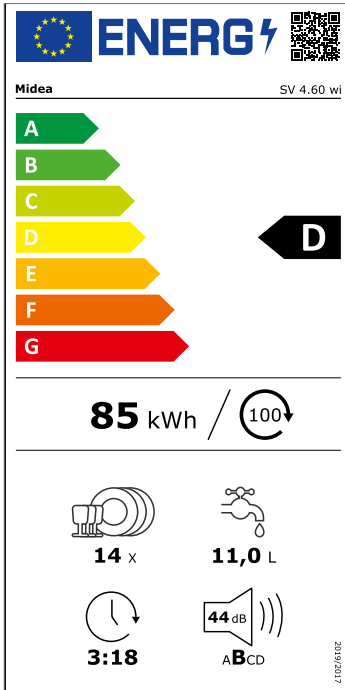

TrendLine

Einbau-Geschirrspüler-vollintegriert

SV 4.60 wi

EAN: 4048164111022

Geschirrspüler vollintegrierbar, 60 cm breit, Energieeffizienzklasse D\*, 14 Maßgedecke, leicht verstellbarer oberer Korb, Aquastopp, Startzeitvorwahl

### Built-in Indicator

Optische Boden-Funktionsanzeige

Mit der optischen Boden-Funktionsanzeige wissen Sie immer ganz genau, ob Ihre Maschine in Betrieb ist.

\*Dieses Modell weist folgendes Effizienzklassenspektrum auf: A (höchste Effizienz) bis G (geringste Effizienz)